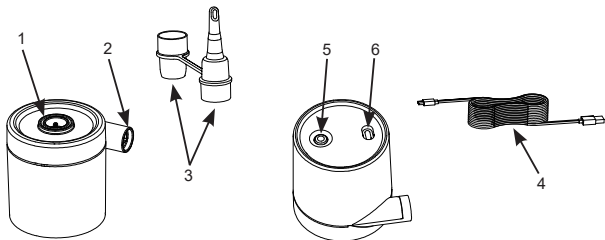

OPĆENITO

- Za rad vazdušne pumpe je potreban eksterni strujni adapter (nije u opsegu isporuke).
- Ulazni napon/nominalna struja vazdušne pumpe: 5V $\overline{\text{---}}$ / 2A ili više. Protok zraka: ≥ 150 (L/min) / 5,3 (CFM).
- Vodite računa da izlaz eksternog strujnog adaptera, poput USB zidnog punjača, prenosivog USB punjača, automobilskog punjača od 12V ili USB porta bude nominalno 5V $\overline{\text{---}}$ / 2A ili više, za optimalan rad.
- Pumpa je pogodna za naduvavanje predmeta čija ukupna zapremina zraka ne prelazi $1,3 \text{ m}^3$ / 46 ft^3 , kao što su lopte za plažu na naduvavanje, prstenovi za plivanje, tube, igračke za vožnju po vodi, dečiji plovci, bazeni za bebe, zračne prostirke ili ležaljke za pojedinačne ili dvostruke korisnike, queen size zračni krevet jedne visine ili prostirke za kampiranje.
- Održavanje vazdušne pumpe nije potrebno. Vazдушna pumpa nema delove koje može da servisira korisnik.

OPIS DIJELOVA:

1. PRIKLJUČAK ZA ODVOD	4. USB KABL
2. PRIKLJUČAK ZA DOVOD	5. PREKIDAČ
3. MLAZNICE	6. USB (TIP C) UTIČNICA

NAPOMENA: Crteži služe samo za ilustraciju. Stvarni proizvod se može razlikovati od prikazanog. Ilustracije ne odražavaju stvarne mere.

SAČUVAJTE OVA UPUTSTVA

Strana 2