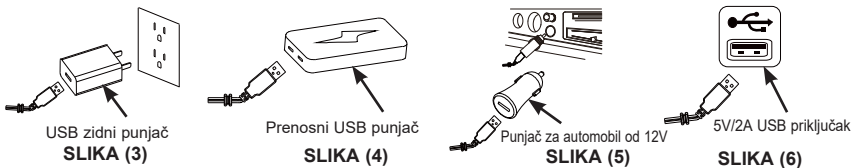

SAČUVAJTE OVA UPUTSTVA