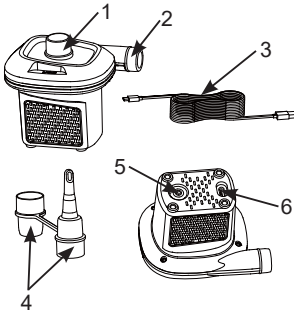

**UPUTSTVA ZA UPOTREBU INTEX®****Mini USB Električna Zračna Pumpa QuickFill™****Model AP635 5V --- 2A 10W****PROČITAJTE I SLIJEDITE UPUTE PRIJE UPOTREBE OVOG PROIZVODA****UPOZORENJE**

- Samo za upotrebu od strane odraslih.
- Ne uranjati u vodu ili izlagati aparat kiši ili vodi.
- Ne usmjeravati mlaz direktno prema licu ili tijelu.
- Ne koristiti duže od 10 minuta odjednom. Odspojiti i ostaviti da se oladi najmanje 10 minuta.
- Odspojite aparat kada nije u upotrebi.
- Ne umetati predmete u otvor za dovod ili odvod zraka. Ne zatvarati rupe i otvore za prozračivanje.
- Kako bi se smanjila opasnost od strujnog udara, ne izlažite kiši. Pohanite u zatvorenom prostoru.
- Ovaj aparat smiju koristiti deca dobi 8 godina i starija i osobe sa smanjenim fizičkim, osjetilnim ili mentalnim sposobnostima ili nedostatkom iskustva i znanja, ako su pod nadzorom ili ako su upućeni u korišćenje aparata na siguran način i razumiju opasnosti do kojih može da dođe.
- Deca ne smeju da se igraju proizvodom. Čišćenje i održavanje ne sme da vrše deca bez nadzora.
- On mora da bude isporučen samo sa sigurnosnim, ekstra niskim naponom koji odgovara oznakama na aparatu.

**SLIJEDITE OVA PRAVILA I SVE UPUTE KAKO BISTE IZBEGLI OŠTEĆENJE IMOVINE, STRUJNI UDAR, OPEKLINE I DRUGE OZLJEDE.**

**OPIS DIJELOVA:**

1. PRIKLJUČAK ZA ODVOD
2. PRIKLJUČAK ZA DOVOD
3. USB KABL
4. MLAZNICE
5. PREKIDAČ
6. USB (TIP C) UTIČNICA

**NAPOMENA:** Crteži služe samo za ilustraciju. Stvarni proizvod se može razlikovati od prikazanog. Ilustracije ne odražavaju stvarne mere.