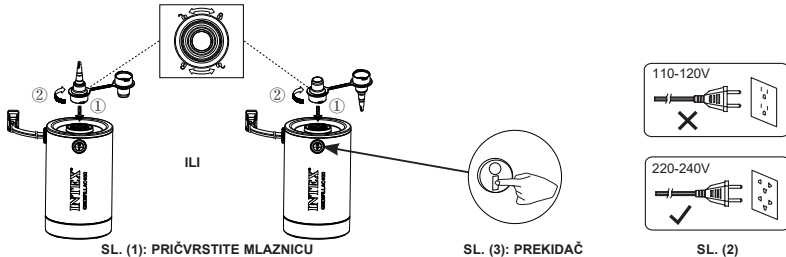

OPREZ!

Radi izbegavanja opasnosti zbog nenamernog resetovanja ograničivača temperature, aparat ne sme da se napaja putem eksternog sklopnog uređaja, kao što je tajmer, i ne sme da bude priključen u strujno kolo koje se redovno uključuje i isključuje pomoću uređaja.

UPUTSTVO ZA UPOTREBU

OPŠTE INFORMACIJE

- Pampu i mlaznice vratite u pakovanje kada ih ne upotrebljavate.
- Vazдушna pumpa ne zahteva posebno održavanje.

NADUVAVANJE

1. Pričvrstite mlaznicu na priključak za naduvavanje i držite pumpu uz ventil za naduvavanje na predmetu koji želite da naduvate. Okrenite u smeru kretanja kazaljki na satu da zategnete mlaznicu. Pogledajte sl. (1).
  NAPOMENA! Za velike predmete kao što su čamci na naduvavanje i veliki vazdušni dušeci, pumpa se uklapa direktno u ventile za naduvavanje, što omogućava brže naduvavanje. Za male duške na naduvavanje upotrebljavajte odgovarajuću mlaznicu ili male ventile za naduvavanje.
2. Priključite AC strujni kabl u AC strujnu utičnicu. Pogledajte sl. (2).
3. UKLJUČIVANJE: pritisnite "I"; ISKLJUČIVANJE: pritisnite "0". Pogledajte sl. (3).

SL. (1): PRIČVRSTITE MLAZNICU

SL. (3): PREKIDAČ

SL. (2)

IZDUVAVANJE

1. Pričvrstite mlaznicu na priključak za izduvavanje i držite pumpu uz ventil za naduvavanje na predmetu koji želite da izduvate. Okrenite u smeru kretanja kazaljki na satu da zategnete mlaznicu. Pogledajte sl. (4).
  NAPOMENA! Za velike predmete kao što su čamci na naduvavanje i veliki vazdušni dušeci, pumpa se uklapa direktno u ventile za naduvavanje, što omogućava brže izduvavanje. Za male duške na naduvavanje upotrebljavajte odgovarajuću mlaznicu ili male ventile za naduvavanje.
2. Priključite AC strujni kabl u AC strujnu utičnicu. Pogledajte sl. (2).
3. UKLJUČIVANJE: pritisnite "I"; ISKLJUČIVANJE: pritisnite "0". Pogledajte sl. (5).