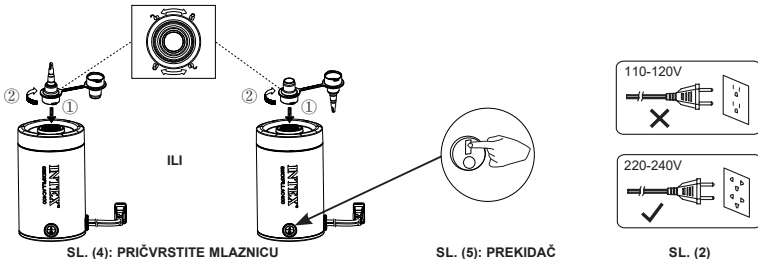

SL. (4): PRIČVRSTITE MLAZNICU

SL. (5): PREKIDAČ

SL. (2)

INTEX®

SACUVAJTE OVA UPUTSTVA