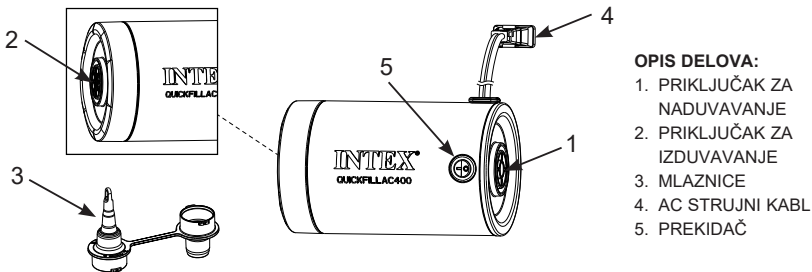

PRE UPOTREBE OVOG PROIZVODA PROČITAJTE SVA UPUTSTVA I PRIDRŽAVAJTE IH SE.

⚠ UPOZORENJE!

- Ovaj proizvod smeju da upotrebljavaju samo odrasle osobe.
- Nemojte da ispuštate jedinicu u vodu ili da je izlažete kiši ili vodi.
- Nemojte da usmeravate vazдушnu struju prema licu ili telu.
- Nemojte da upotrebljavate vazдушnu pumpu kontinuirano duže od 10 minuta. Isključite vazдушnu pumpu iz strujnog napajanja i sačekajte najmanje 10 minuta da se ohladi.
- Isključite vazдушnu pumpu iz strujnog napajanja kada je ne upotrebljavate.
- Nemojte da blokirate ventilacione otvore ili otvoreni izvor.
- Nemojte da umećete predmete u priključak za naduvavanje ili izduvanje.
- AC strujni kabl ne može da se menja. Ako se strujni kabl ošteti, uređaj treba da se odloži u otpad.
- Da biste smanjili rizik od strujnog udara, nemojte da izlažete vazдушnu pumpu kiši. Čuvajte vazдушnu pumpu u zatvorenim prostorima.
- Ovaj uređaj mogu da upotrebljavaju deca uzrasta od 8 godina i starija, i osobe ograničenih fizičkih, čulnih ili mentalnih sposobnosti ili nedovoljnog iskustva i znanja ako su pod nadzorom ili ako su upućeni u bezbedan način upotrebe uređaja i ako su razumeli moguće opasnosti.
- Deca ne smeju da se igraju aparatom. Čišćenje i održavanje koje obavlja korisnik ne smeju da obavljaju deca bez nadzora.

PRIDRŽAVAJTE SE OVIH PROPISA I SVIH UPUTSTAVA DA IZBEGNETE MATERIJALNE ŠTETE, STRUJNI UDAR, OPEKOTINE ILI DRUGE POVREDE.

OPIS DELOVA:

1. PRIKLJUČAK ZA NADUVAVANJE
2. PRIKLJUČAK ZA IZDUVAVANJE
3. MLAZNICE
4. AC STRUJNI KABL
5. PREKIDAČ

NAPOMENA! Crteži služe samo za svrhu ilustracije. Stvarni proizvod i dimenzije mogu da se razlikuju.

SAČUVAJTE OVA UPUTSTVA