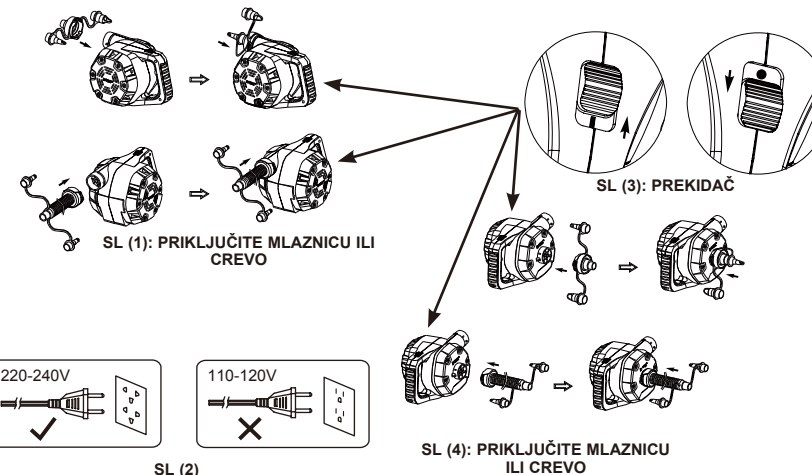

IZDUVAVANJE

1. Spojite mlaznicu ili crevo na priključak za odvod i, ako je potrebno, držite pumpu na ventilu za naduvavanje kako bi naduvali željeni predmet. Vidi sliku (4).

NAPOMENA: Prilikom upotrebe na velikim predmetima kao što su gumeni čamci ili vazdušni dušeci, pumpa se učvršćuje direktno na ventile za naduvavanje kako bi naduvavanje bilo brže. Na malim vazdušnim dušecima koristite odgovarajuću mlaznicu ili ventil za naduvavanje.

2. Priključite kabl za napajanje u utičnicu za naizmeničnu struju. Vidi sliku (2).
3. UKLJUČIVANJE: Pritisnite „I“; ISKLJUČIVANJE: Pritisnite „0“. Vidi sliku (3).