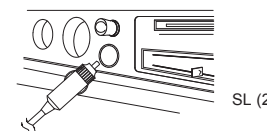

UPUTSTVA ZA UPOTREBU INTEX®

Električna zračna pumpa Quick-Fill™

Model AP636; 12 V $\overline{\text{---}}$; 78 W

PROČITAJTE I SLIJEDITE UPUTE PRIJE UPOTREBE OVOG PROIZVODA

⚠ UPOZORENJE

- Samo za upotrebu od strane odraslih.
- Ne uranjati u vodu ili izlagati aparat kiši ili vodi.
- Ne usmjeravati mlaz direktno prema licu ili tijelu.
- Ne koristiti duže od 20 minuta odjednom. Odspojiti i ostaviti da se oladi najmanje 5 minuta.
- Odspojite aparat kada nije u upotrebi.
- Ne zatvarati rupe i otvore za prozračivanje.
- Ne umetati predmete u otvor za dovod ili odvod zraka.
- Kabel za napajanje ne može se zamijeniti. Ako se kabel ošteti aparat treba odložiti u otpad.
- Kako bi se smanjila opasnost od strujnog udara, ne izlažite kiši. Pohranite u zatvorenom prostoru.
- Ovaj aparat smiju koristiti deca dobi 8 godina i starija i osobe sa smanjenim fizičkim, osjetilnim ili mentalnim sposobnostima ili nedostatkom iskustva i znanja, ako su pod nadzorom ili ako su upućeni u korišćenje aparata na siguran način i razumiju opasnosti do kojih može da dođe.
- Deca se ne bi smela igrati s aparatom. Čišćenje i korisničko održavanje ne smeju da obavljaju deca bez nadzora.
- On mora da bude isporučen samo sa sigurnosnim, ekstra niskim naponom koji odgovara oznakama na aparatu.

SLIJEDITE OVA PRAVILA I SVE UPUTE KAKO BISTE IZBEGLI OŠTEĆENJE IMOVINE, STRUJNI UDAR, OPEKLINE I DRUGE OZLJEDE.

NAZIVI DJELOVA

OPIS DIJELOVA:

1. PUMPA
2. PRIKLJUČAK ZA ODVOD
3. PRIKLJUČAK ZA DOVOD
4. PREKIDAČ
5. KABEL ZA PRIKLJUČAK ZA CIGARETE
6. MLAZNICE
7. UTORI / OTVORI ZA PROZRAČIVANJE

NAPOMENA: Crteži služe samo za ilustraciju. Stvarni proizvod se može razlikovati od prikazanog. Ilustracije ne odražavaju stvarne mere.

SAČUVAJTE OVA UPUTSTVA

Strana 1

UPUTSTVA

OPĆE