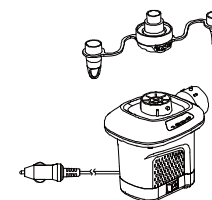

SL (4): PRIKLJUČITE MLAZNICU