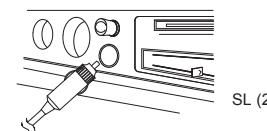

UPUTSTVA ZA UPOTREBU INTEX®

Električna zračna pumpa Quick-Fill™

Model AP636; 12 V --- ; 78 W

PROČITAJTE I SLIJEDITE UPUTE PRIJE UPOTREBE OVOG PROIZVODA

⚠ UPOZORENJE

- Samo za upotrebu od strane odraslih.
- Ne uranjati u vodu ili izlagati aparat kiši ili vodi.
- Ne usmjeravati mlaz direktno prema licu ili tijelu.
- Ne koristiti duže od 20 minuta odjednom. Odspojiti i ostaviti da se oladi najmanje 5 minuta.
- Odspojite aparat kada nije u upotrebi.
- Ne zatvarati rupe i otvore za prozračivanje.
- Ne umetati predmete u otvor za dovod ili odvod zraka.
- Kabel za napajanje ne može se zamijeniti. Ako se kabel ošteti aparat treba odložiti u otpad.
- Kako bi se smanjila opasnost od strujnog udara, ne izlažite kiši. Pohranite u zatvorenom prostoru.
- Ovaj aparat smiju koristiti deca dobi 8 godina i starija i osobe sa smanjenim fizičkim, osjetilnim ili mentalnim sposobnostima ili nedostatkom iskustva i znanja, ako su pod nadzorom ili ako su upućeni u korišćenje aparata na siguran način i razumiju opasnosti do kojih može da dođe.
- Deca se ne bi smela igrati s aparatom. Čišćenje i korisničko održavanje ne smeju da obavljaju deca bez nadzora.
- On mora da bude isporučen samo sa sigurnosnim, ekstra niskim naponom koji odgovara oznakama na aparatu.

SLIJEDITE OVA PRAVILA I SVE UPUTE KAKO BISTE IZBEGLI OŠTEĆENJE IMOVINE, STRUJNI UDAR, OPEKLINE I DRUGE OZLJEDE.

NAZIVI DJELOVA

OPIS DIJELOVA:

1. PUMPA
2. PRIKLJUČAK ZA ODVOD
3. PRIKLJUČAK ZA DOVOD
4. PREKIDAČ
5. KABEL ZA PRIKLJUČAK ZA CIGARETE
6. MLAZNICE
7. UTORI / OTVORI ZA PROZRAČIVANJE

NAPOMENA: Crteži služe samo za ilustraciju. Stvarni proizvod se može razlikovati od prikazanog. Ilustracije ne odražavaju stvarne mere.

SAČUVAJTE OVA UPUTSTVA

Strana 1

UPUTSTVA

OPĆE