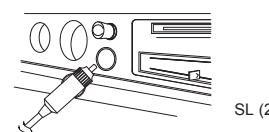

UPUTSTVA ZA UPOTREBU INTEX®

Električna zračna pumpa Quick-Fill™

Model AP636; 12 V --- ; 78 W

PROČITAJTE I SLIJEDITE UPUTE PRIJE UPOTREBE OVOG PROIZVODA

⚠ UPOZORENJE

- Samo za upotrebu od strane odraslih.
- Ne uranjati u vodu ili izlagati aparat kiši ili vodi.
- Ne usmjeravati mlaz direktno prema licu ili tijelu.
- Ne koristiti duže od 20 minuta odjednom. Odspojiti i ostaviti da se oladi najmanje 5 minuta.
- Odspojite aparat kada nije u upotrebi.
- Ne zatvarati rupe i otvore za prozračivanje.
- Ne umetati predmete u otvor za dovod ili odvod zraka.
- Kabel za napajanje ne može se zamijeniti. Ako se kabel ošteti aparat treba odložiti u otpad.
- Kako bi se smanjila opasnost od strujnog udara, ne izlažite kiši. Pohranite u zatvorenom prostoru.
- Ovaj aparat smiju koristiti deca dobi 8 godina i starija i osobe sa smanjenim fizičkim, osjetilnim ili mentalnim sposobnostima ili nedostatkom iskustva i znanja, ako su pod nadzorom ili ako su upućeni u korišćenje aparata na siguran način i razumiju opasnosti do kojih može da dođe.
- Deca se ne bi smela igrati s aparatom. Čišćenje i korisničko održavanje ne smeju da obavljaju deca bez nadzora.
- On mora da bude isporučen samo sa sigurnosnim, ekstra niskim naponom koji odgovara oznakama na aparatu.

SLIJEDITE OVA PRAVILA I SVE UPUTE KAKO BISTE IZBEGLI OŠTEĆENJE IMOVINE, STRUJNI UDAR, OPEKLINE I DRUGE OZLJEDE.

NAZIVI DJELOVA

OPIS DIJELOVA:

1. PUMPA
2. PRIKLJUČAK ZA ODVOD
3. PRIKLJUČAK ZA DOVOD
4. PREKIDAČ
5. KABEL ZA PRIKLJUČAK ZA CIGARETE
6. MLAZNICE
7. UTORI / OTVORI ZA PROZRAČIVANJE

NAPOMENA: Crteži služe samo za ilustraciju. Stvarni proizvod se može razlikovati od prikazanog. Ilustracije ne odražavaju stvarne mere.

SAČUVAJTE OVA UPUTSTVA

Strana 1

UPUTSTVA

OPĆE