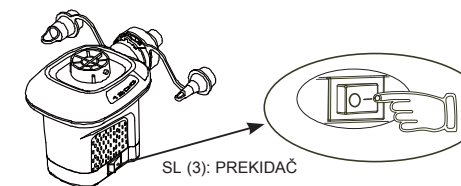

SL (3): PREKIDAČ

IZDUVAVANJE

1. Spojite mlaznicu na priključak za odvod i, ako je potrebno, držite pumpu na ventilu na naduvavanje kako bi naduvali željeni predmet. Vidi sliku (4).
  NAPOMENA: Prilikom upotrebe na velikim predmetima kao što su gumeni čamci ili vazdušni dušeci, pumpa se učvršćuje direktno na ventile za naduvavanje kako bi naduvavanje bilo brže. Na malim vazdušnim dušecima koristite odgovarajuću mlaznicu ili ventil za naduvavanje.
2. Spojite kabl za napajanje na priključak za paljenje cigareta na vozilu. Vidi sliku (2).
3. UKLJUČIVANJE: Pritisnite „I“; ISKLJUČIVANJE: Pritisnite „O“. Vidi sliku (3).