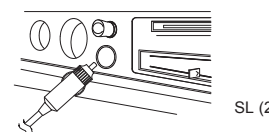

UPUTSTVA ZA UPOTREBU INTEX®

Električna zračna pumpa Quick-Fill™

Model AP636; 12 V $\overline{\text{---}}$; 78 W

PROČITAJTE I SLIJEDITE UPUTE PRIJE UPOTREBE OVOG PROIZVODA

⚠ UPOZORENJE

- Samo za upotrebu od strane odraslih.
- Ne uranjati u vodu ili izlagati aparat kiši ili vodi.
- Ne usmjeravati mlaz direktno prema licu ili tijelu.
- Ne koristiti duže od 20 minuta odjednom. Odspojiti i ostaviti da se oladi najmanje 5 minuta.
- Odspojite aparat kada nije u upotrebi.
- Ne zatvarati rupe i otvore za prozračivanje.
- Ne umetati predmete u otvor za dovod ili odvod zraka.
- Kabel za napajanje ne može se zamijeniti. Ako se kabel ošteti aparat treba odložiti u otpad.
- Kako bi se smanjila opasnost od strujnog udara, ne izlažite kiši. Pohranite u zatvorenom prostoru.
- Ovaj aparat smiju koristiti deca dobi 8 godina i starija i osobe sa smanjenim fizičkim, osjetilnim ili mentalnim sposobnostima ili nedostatkom iskustva i znanja, ako su pod nadzorom ili ako su upućeni u korišćenje aparata na siguran način i razumiju opasnosti do kojih može da dođe.
- Deca se ne bi smela igrati s aparatom. Čišćenje i korisničko održavanje ne smeju da obavljaju deca bez nadzora.
- On mora da bude isporučen samo sa sigurnosnim, ekstra niskim naponom koji odgovara oznakama na aparatu.

SLIJEDITE OVA PRAVILA I SVE UPUTE KAKO BISTE IZBEGLI OŠTEĆENJE IMOVINE, STRUJNI UDAR, OPEKLINE I DRUGE OZLJEDE.

NAZIVI DJELOVA

OPIS DIJELOVA:

1. PUMPA
2. PRIKLJUČAK ZA ODVOD
3. PRIKLJUČAK ZA DOVOD
4. PREKIDAČ
5. KABEL ZA PRIKLJUČAK ZA CIGARETE
6. MLAZNICE
7. UTORI / OTVORI ZA PROZRAČIVANJE

NAPOMENA: Crteži služe samo za ilustraciju. Stvarni proizvod se može razlikovati od prikazanog. Ilustracije ne odražavaju stvarne mere.

SAČUVAJTE OVA UPUTSTVA

Strana 1

UPUTSTVA

OPĆE