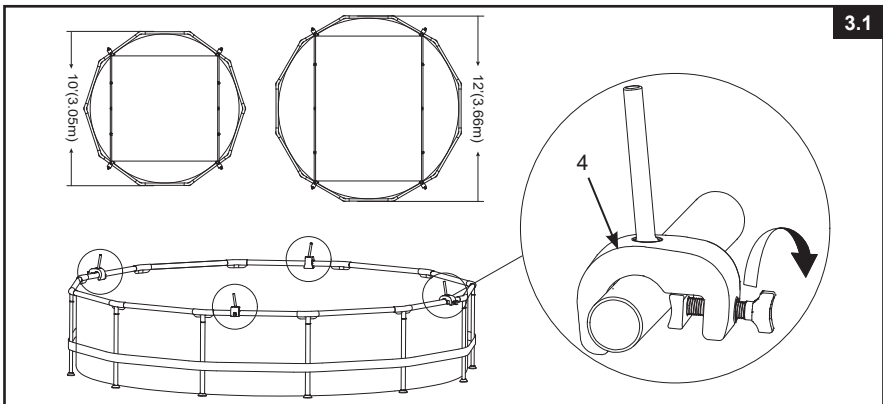

Uputstvo za sastavljanje (nastavak)

176
IO

SAČUVAJTE OVA UPUTSTVA

Strana 4