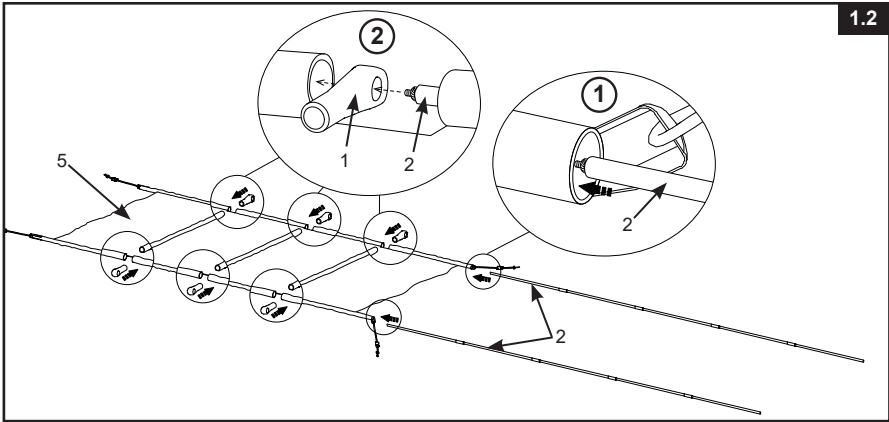

Uputstvo za sastavljanje (nastavak)

176
IO

1.2