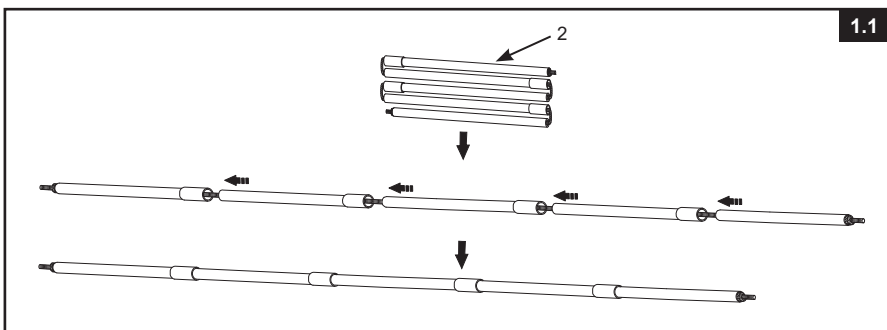

Općenito

- Izaberite mesto gde želite da postavite nadstrešnicu. Preporučuje se da nadstrešnicu postavite na zapadnu stranu bazena kako bi pokrivala više poslijepodnevnog sunca.
- Održavanje vazdušne pumpe nije potrebno. Za montažu nadstrešnice potrebno je dve ličnosti.
- Pre montaže bazen treba da bude postavljen i napunjen vodom.
- Nikada ne pokušavajte montirati nadstrešnicu za vreme jakog vetra, grmljavine ili jake kiše ili snega.

Ovaj krov je dizajniran i proizveden za Intex bazene veličina:

BAZENE	VELIČINA BAZENA
BAZEN S METALNIM OKVIROM	10'x30" (3.05m×76cm)
	12'x30" (3.66m×76cm)
	12'x33" (3.66m×84cm)
PRISM FRAME™ PREMIUM BAZEN	10'x30" (3.05m×76cm)
	12'x30" (3.66m×76cm)
	12'x39" (3.66m×99cm)
	12'x48" (3.66m×1.22m)
PRAVOUGAONI BAZEN SA PRISM FRAME™	13'1½"×6'6¾"×39½" (4.00m×2.00m×1.00m)
	13'1½"×6'6¾"×48" (4.00m×2.00m×1.22m)
	16'×8'×42" (4.88m×2.44m×1.07m)
PRISM FRAME™ BAZEN OVALNIM	13'1½"×6'6¾"×39½" (4.00m×2.00m×1.00m)
	16.6'×9'×48" (5.03m×2.74m×1.22m)
	20'×10'×48" (6.10m×3.05m×1.22m)
PRAVOUGAONI BAZEN SA ULTRA XTR™	18'×9'×52" (5.49m×2.74m×1.32m)
	24'×12'×52" (7.32m×3.66m×1.32m)

Uputstvo za sastavljanje

SAČUVAJTE OVA UPUTSTVA

Strana 2