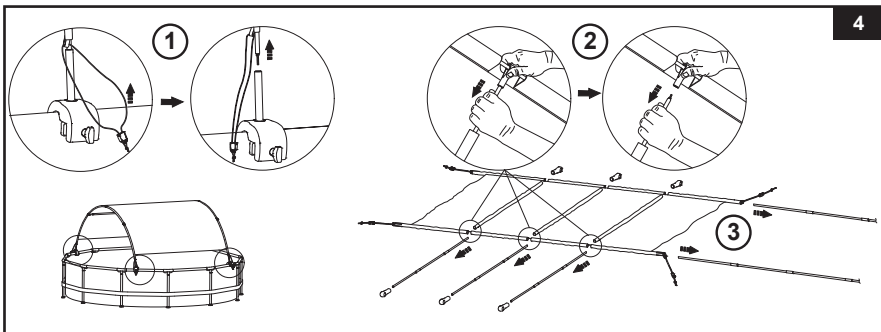

5. Proizvod i sav pribor spremite na suhom mestu gde je raspon temperature između 0° – 40°C (32° – 104°F).
6. Originalno pakovanje možete iskoristiti za skladištenje.

INTEX®

SAČUVAJTE OVA UPUTSTVA

Strana 5