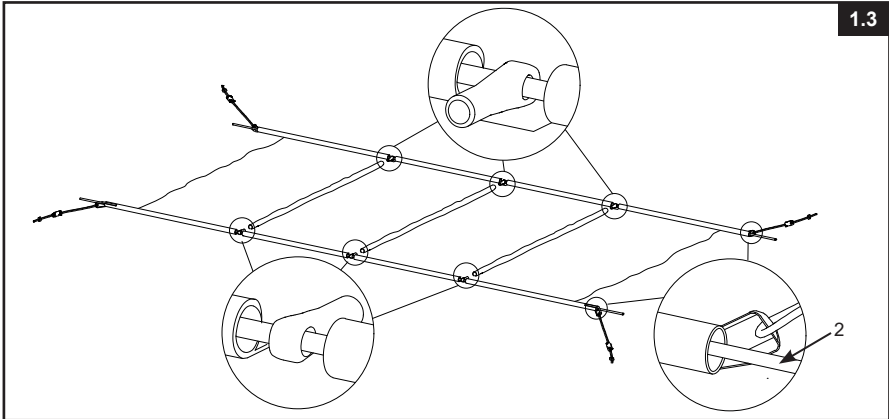

Uputstvo za sastavljanje (nastavak)

176
IO

1.2

1.3

2.1

SAČUVAJTE OVA UPUTSTVA

Strana 3