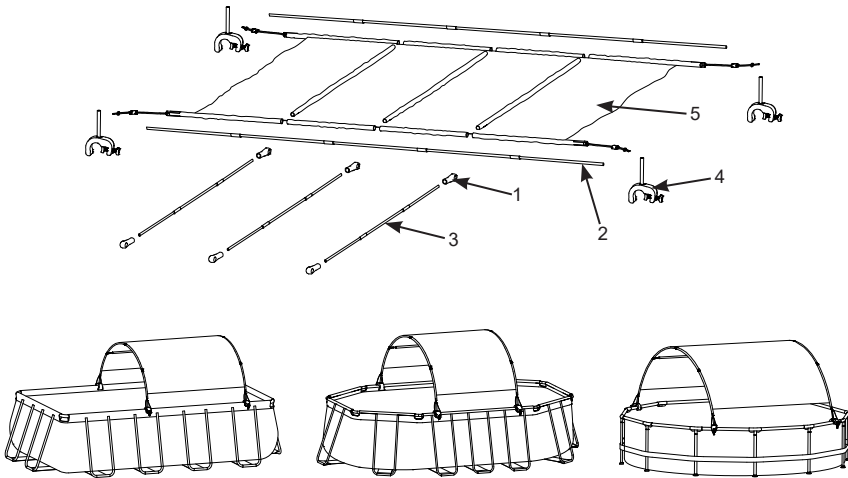

INTEX® KORISNIČKI PRIRUČNIK

NADSTREŠNICA BAZENA

176
IO

PROČITAJTE I SLIJEDITE UPUTE PRIJE UPOTREBE OVOG PROIZVODA

⚠ UPOZORENJE

- Montirati smeju samo odrasle osobe sa spoljne strane bazena. Nikada ne pokušavajte micati nadstrešnicu dok se nalazite u bazenu.
- Mičite nadstrešnicu i prikladno je uskladištite kada se ne koristi ili ako se pojavi jaki vetar, kiša, nevreme ili sneg.
- Nikada ne postavljajte stvari na nadstrešnicu ili na nju primenjujte jaku silu na okvir kada se ona koristi.
- Uvijek nadgledajte decu koja su pored bazena ili u bazenu.
- Uverite se da su spojevi nadstrešnice čvrsti pre nego ulazite u bazen.
- Uklonite krov i pravilno ga skladištite kada se ne upotrebljava ili u slučaju jakog vetra brzine veće od 8 m/s (18 mph), grmljavinskih oluja, jake kiše ili snega.
- Ovaj proizvod treba upotrebljavati u svrhe opisane u priručniku!

NEPOŠTIVANJE OVIH UPOZORENJA KAO I UPUTSTAVA ZA MONTAŽU I KORIŠĆENJE MOŽE DA REZULTIRA OZBILJNIM OZLEDMA, UTAPANJEM ILI OŠTEĆENJEM IMOVINE.

Spisak delova i referentni brojevi delova

NAPOMENA: Crteži služe samo za ilustraciju. Stvarni proizvod se može razlikovati od prikazanog. Ilustracije ne odražavaju stvarne mere.

Ovaj krov je dizajniran i proizveden za Intex bazene veličina:

BAZENE	VELIČINA BAZENA
BAZEN S METALNIM OKVIROM	10'x30" (3.05m×76cm)
	12'x30" (3.66m×76cm)
	12'x33" (3.66m×84cm)
PRISM FRAME™ PREMIUM BAZEN	10'x30" (3.05m×76cm)
	12'x30" (3.66m×76cm)
	12'x39" (3.66m×99cm)
	12'x48" (3.66m×1.22m)
PRAVOUGAONI BAZEN SA PRISM FRAME™	13'1½"×6'6¾"×39½" (4.00m×2.00m×1.00m)
	13'1½"×6'6¾"×48" (4.00m×2.00m×1.22m)
	16'×8'×42" (4.88m×2.44m×1.07m)
PRISM FRAME™ BAZEN OVALNIM	13'1½"×6'6¾"×39½" (4.00m×2.00m×1.00m)
	16.6'×9'×48" (5.03m×2.74m×1.22m)
	20'×10'×48" (6.10m×3.05m×1.22m)
PRAVOUGAONI BAZEN SA ULTRA XTR™	18'×9'×52" (5.49m×2.74m×1.32m)
	24'×12'×52" (7.32m×3.66m×1.32m)