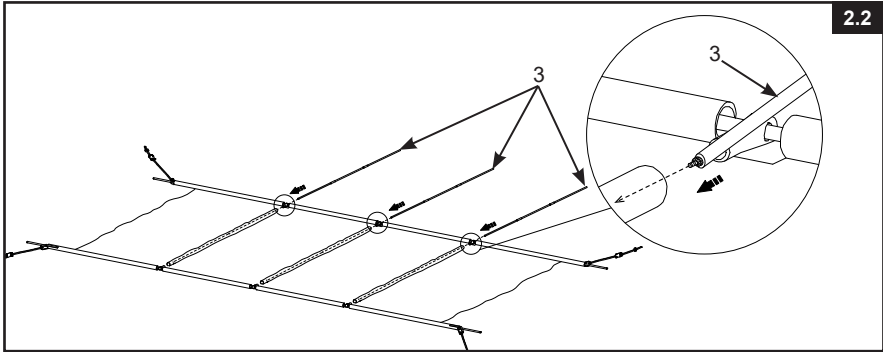

Uputstvo za sastavljanje (nastavak)

176
IO

SAČUVAJTE OVA UPUTSTVA

Strana 4