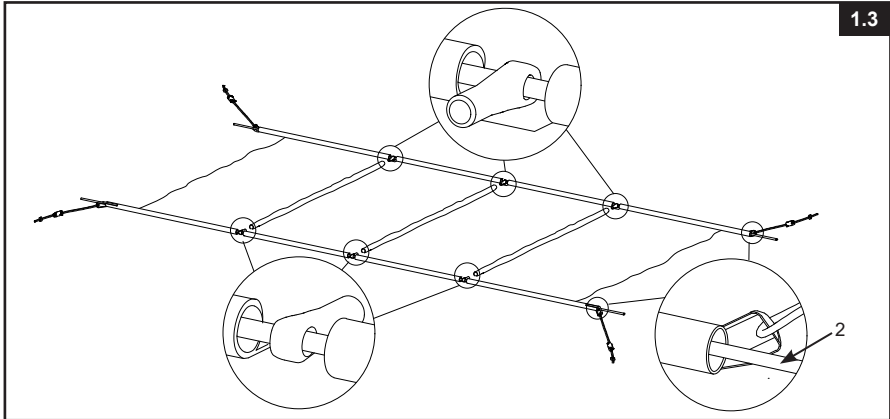

Uputstvo za sastavljanje (nastavak)

176
IO

1.2

1.3

2.1

SAČUVAJTE OVA UPUTSTVA

Strana 3